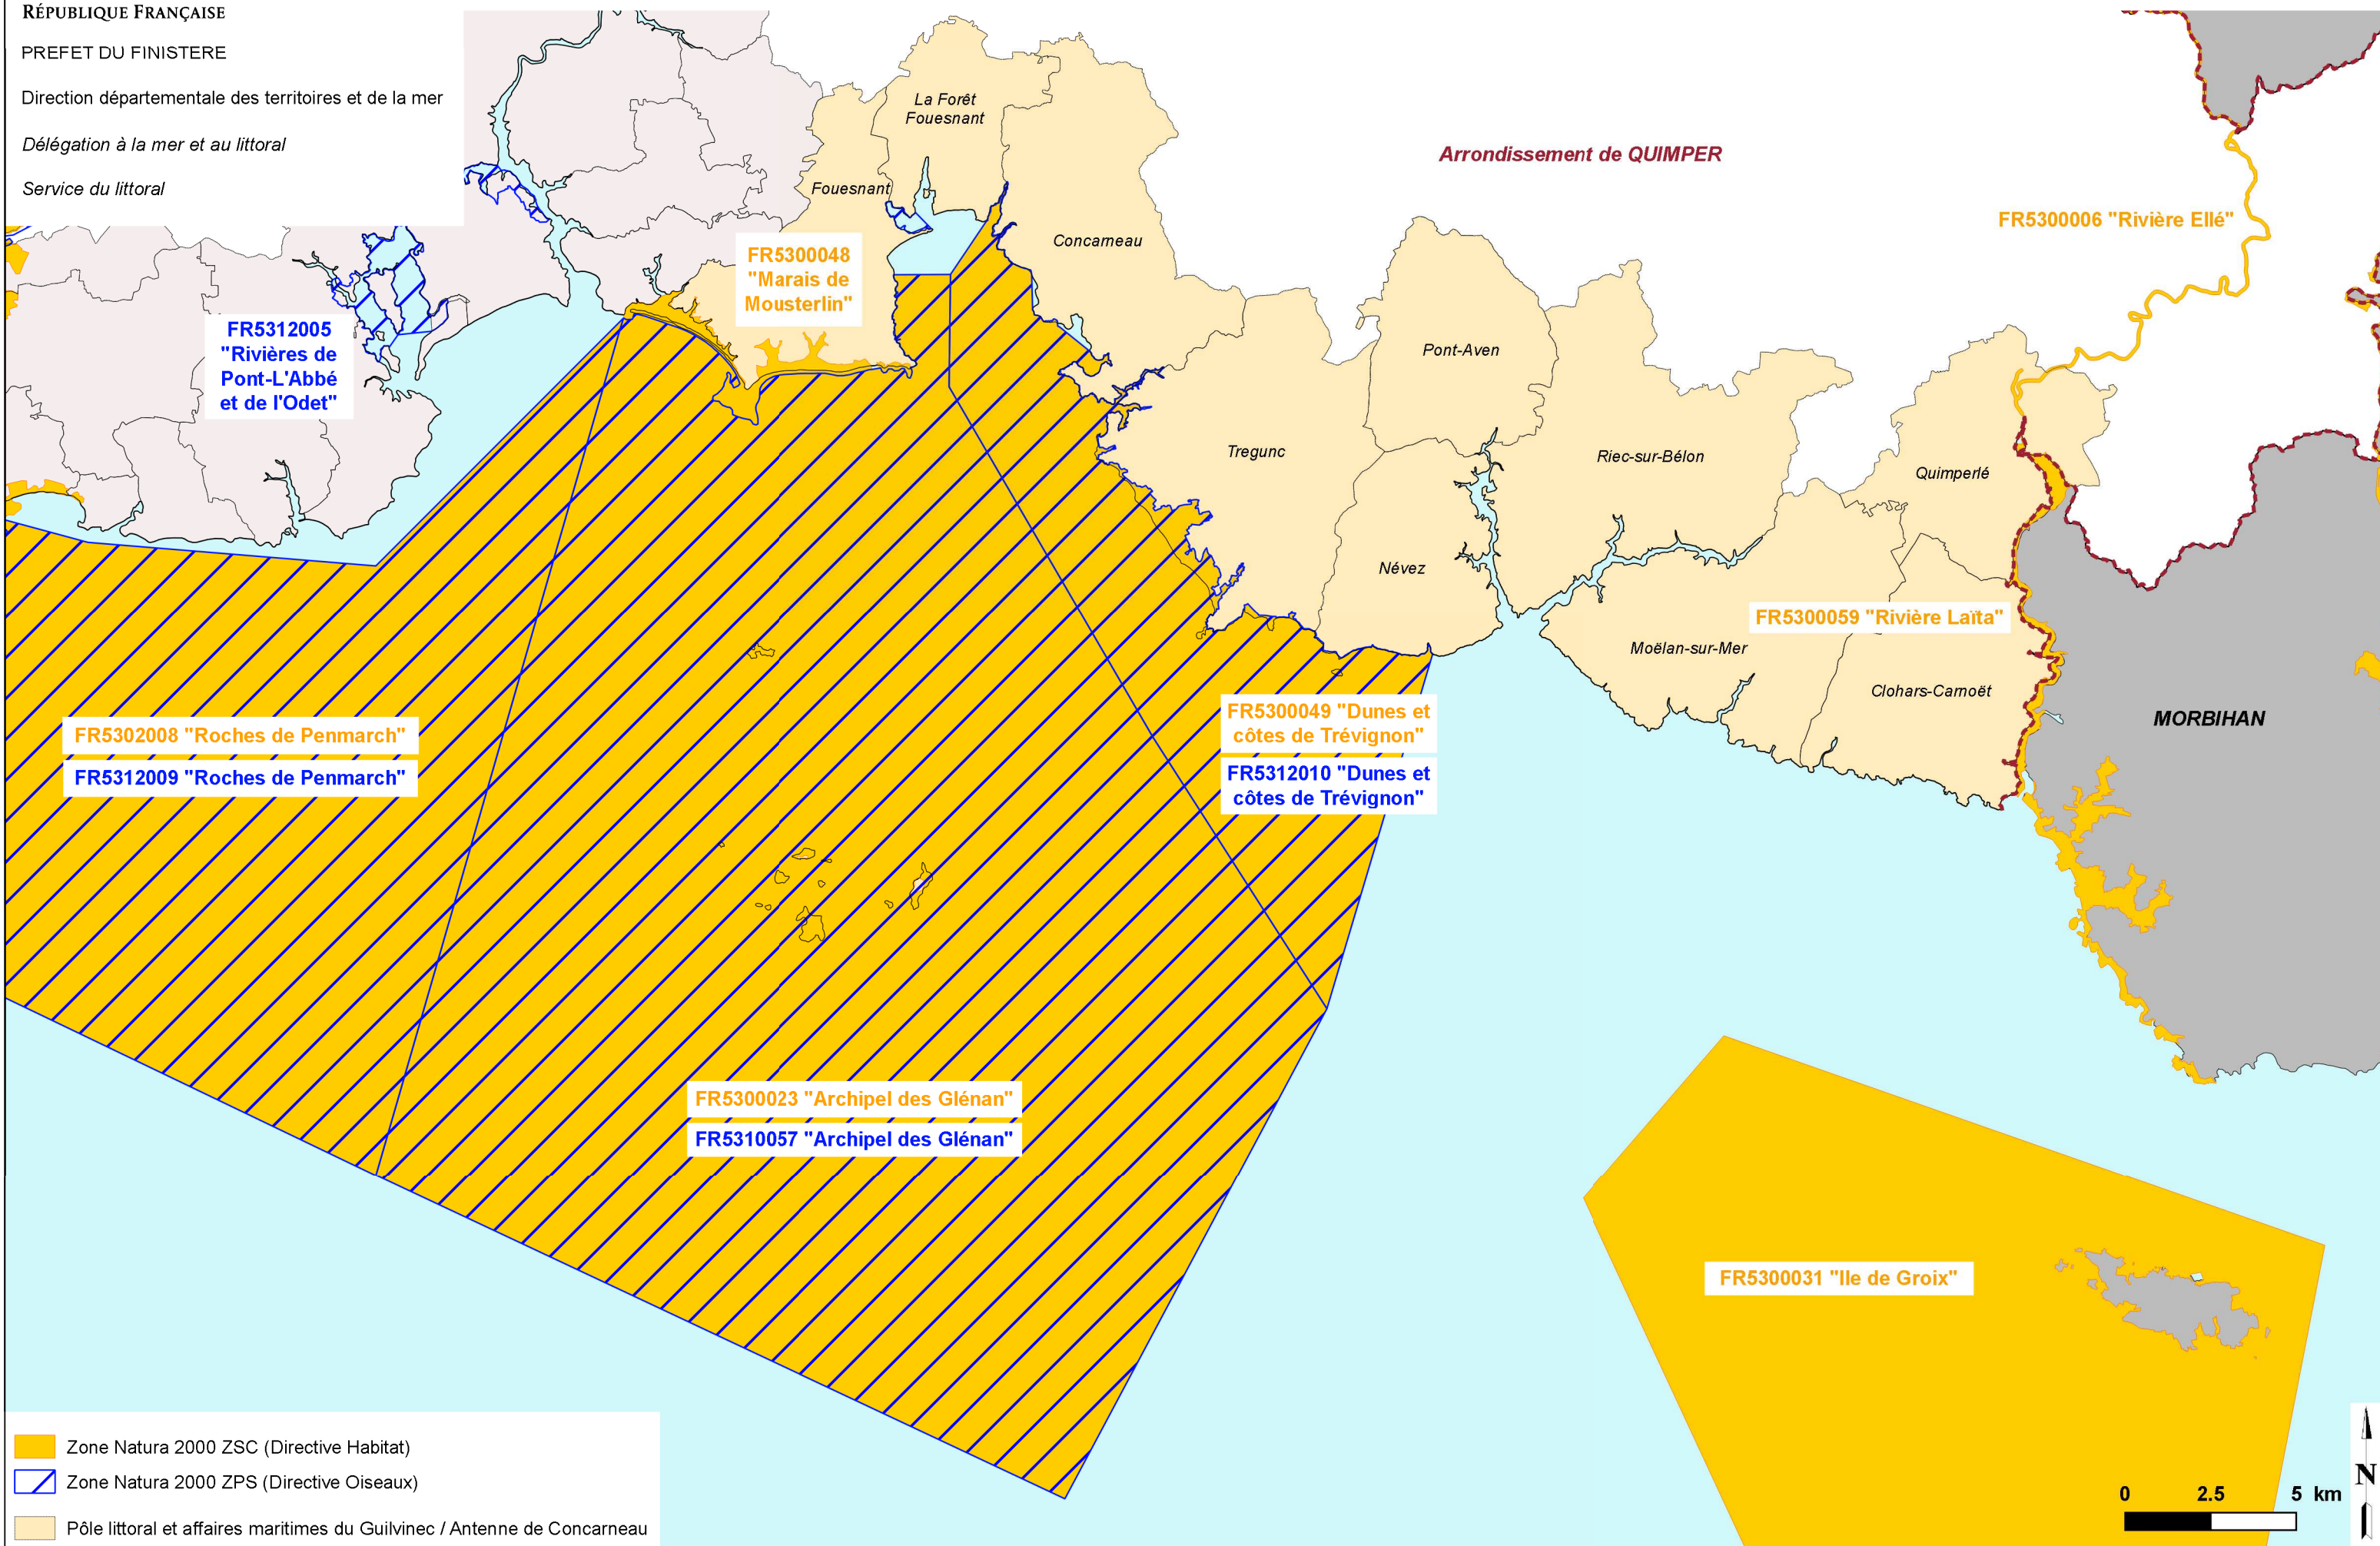

Liberté • Égalité • Fraternité
RÉPUBLIQUE FRANÇAISE

PREFET DU FINISTERE

Direction départementale des territoires et de la mer

Délégation à la mer et au littoral

Service du littoral

ZONES NATURA 2000

Novembre 2017

Pôle Littoral et affaires maritimes du GUILVINEC / Antenne de CONCARNEAU

- Zone Natura 2000 ZSC (Directive Habitat)
- Zone Natura 2000 ZPS (Directive Oiseaux)
- Pôle littoral et affaires maritimes du Guilvinec / Antenne de Concarneau